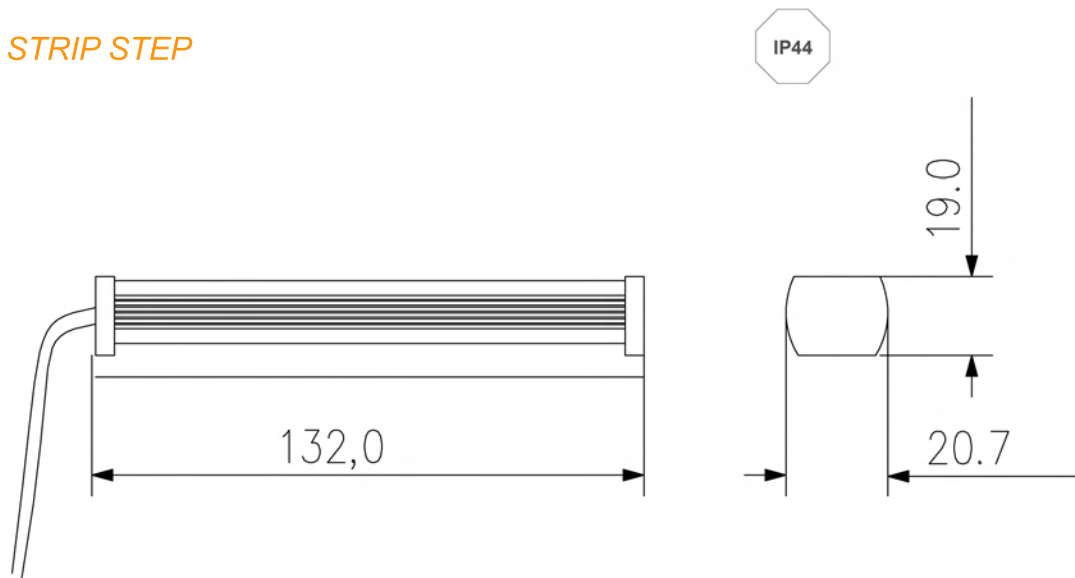

# STRIP STEP

Segnapasso lineare a LED in alluminio con coperture in policarbonato trasparente, satinato oppure opalino.

Disponibile con luce LED diffusa in vari colori: bianco, blu, verde, rosso e giallo.

## CARATTERISTICHE TECNICHE – TECHNICAL CHARACTERISTICS

Prodotto Product	STRIP STEP		
Numero LED LED Number	7		
Luminosità Brightness	51 lm*	47 lm*	43 lm*
Alimentazione Input Voltage	24Vdc		
Consumo Consumption	0,5W		