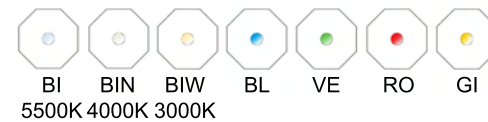

OTTICHE - OPTIC

POTENZA LED - LED POWER

COPERTURA - COVER