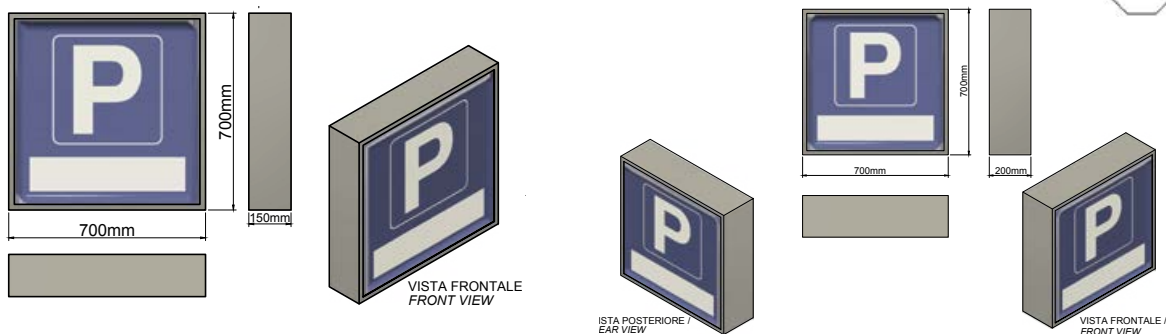

Display di segnalazione a Led per parcheggio con indicazione LIBERO - COMPLETO e P di parcheggio; i display della serie TRL-PARK-P, posizionati all'esterno di un parcheggio, in prossimità degli ingressi e delle vie di accesso permettono di evidenziare in modo chiaro ed immediato lo stato complessivo del parcheggio. I display della serie TRL-PARK-P con grado di protezione IP55, sono realizzati in lamiera verniciata a polvere e sportello anteriore con chiusura a brugola. Le scritte LIBERO - COMPLETO sono disponibili con Led di colore rosso-verde, bianco ed ambra; i messaggi possono essere realizzati in diverse lingue (FREE - COMPLETE, FREI - BESETZE, LIBRE - COMPLET).

Lexan SG305 antiriflesso s=5mm.
Antireflection lexan SG305 s=5mm.

DISEGNI MECCANICI – MECHANICAL DRAWING

TRL.PARK.P. ◆◆◆/701

TRL.PARK.P. ◆◆◆/702

CARATTERISTICHE ELETTRICHE – ELECTRICAL CHARACTERISTICS

PRODOTTO PRODUCT	TRL.PARK.P.◆◆◆/701		TRL.PARK.P.◆◆◆/702	
Numero LED LED number	LIBERO 120	COMPLETO 140	LIB. 120+120	COMP. 140+140
Visibilità View	110°-45°			
Alimentazione Input Voltage	220Vac			
Consumo Consumption	100W		200W	

COME ORDINARE – ORDER CODE

◆◆ COLORE LED / LED COLOUR
RO-VE = ROSSO / VERDE
BI-BI = BIANCO / BIANCO
GI-GI = AMBRA / AMBRA

◆◆◆ 701 = MONOFACCIALE
702 = BIFACCIALE

Display di segnalazione a Led per parcheggio con indicazione LIBERO - COMPLETO e P di parcheggio; i display della serie TRL-PARK-P, posizionati all'esterno di un parcheggio, in prossimità degli ingressi e delle vie di accesso permettono di evidenziare in modo chiaro ed immediato lo stato complessivo del parcheggio. I display della serie TRL-PARK-P con grado di protezione IP55, sono realizzati in lamiera verniciata a polvere e sportello anteriore con chiusura a brugola. Le scritte LIBERO - COMPLETO sono disponibili con Led di colore rosso-verde, bianco ed ambra; i messaggi possono essere realizzati in diverse lingue (FREE - COMPLETE, FREI - BESETZE, LIBRE - COMPLET).