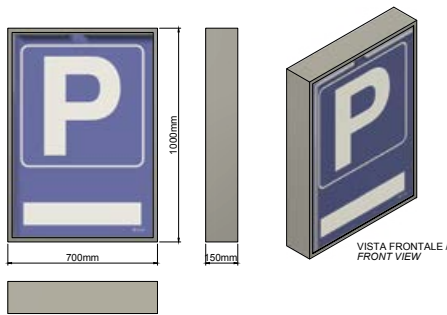

I display TRL-PARK-P sono disponibili in versione mono-facciale oppure bi-facciale, con due differenti misure (700x700mm e 700x1000mm), e sono predisposti per il montaggio standard su palo da 60mm di diametro.

Led signal display for parking with FREE - COMPLETE and P indication; the TRL-PARK-P displays series, positioned outside of a parking area, near to the entrances allow to clearly and immediately highlight the overall status of the park.

The TRL-PARK-P displays series have IP55 protection, are made with powder-coated sheet metal and front door with and special closing key. The FREE - COMPLETE message is available with red-green Led light colour, white or amber Led light colour; messages can be made in different languages (LIBERO - COMPLETO, FREI - BESETZE, LIBRE - COMPLET).

Selection of the message (FREE - COMPLETE) occurs through the opening or closing of a contact. The graphic of TRL-PARK-P display is customizable and high efficient Led internal lighting with automatic switch-on.

The TRL-PARK-P displays are available in single-sided or double-sided versions, with two different dimensions (700x700mm and 700x1000mm), they are designed for standard mounting on a 60mm diameter pole.

DISEGNI MECCANICI – MECHANICAL DRAWING

TRL.PARK.P. ◆◆◆◆/101