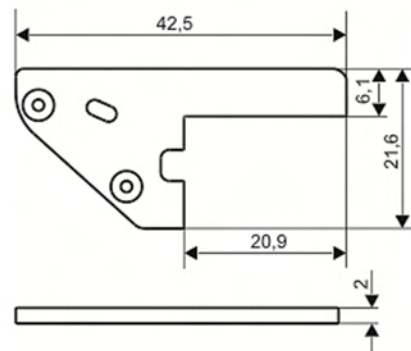

ACCESSORI – ACCESSORIES

TAPPI DI CHIUSURA ENDINGS