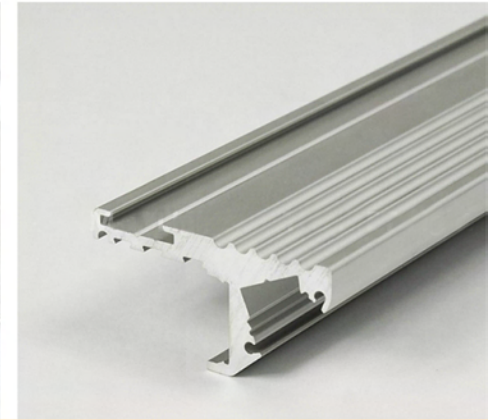

STAIR

Il profilo in alluminio Stair può essere montato sul bordo degli scalini in due posizioni differenti al fine di migliorare l'illuminazione. Perfetto per ristoranti, negozi e locali pubblici. Il profilo è compatibile con Strip LED, dissipandone il calore.

The aluminum profile Stair can be mounted on the edge of the steps in two different positions in order to improve the illumination. Perfect for restaurants, shops and public places. The profile is compatible with LED Strip and dissipates the heat.

VARIE - VARIOUS

Lunghezza max.: 2mt
Max. length: 2mt

COMPATIBILITA' - COMPATIBILITY

STRIP 3014 120
STRIP 3014 060
STRIP RGB

COME ORDINARE – ORDER CODE

STAIR . 1 1 ◆

◆ COPERTURA / COVER