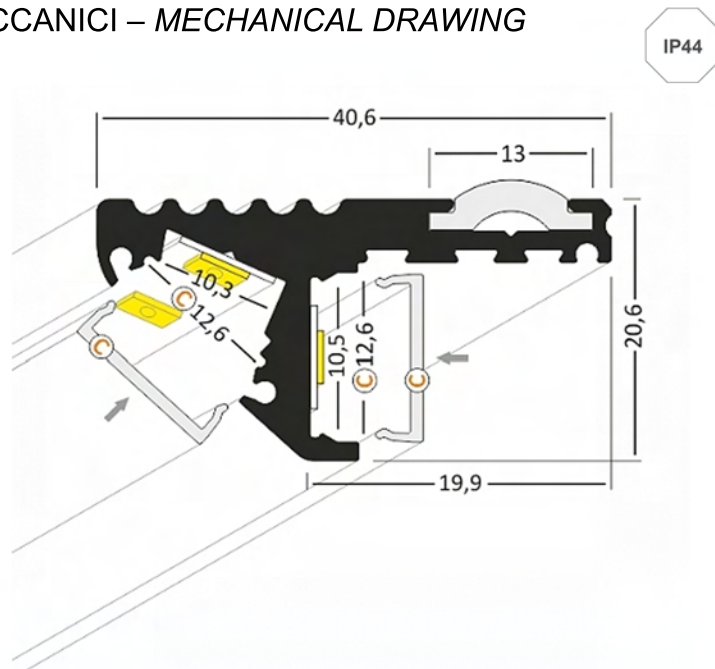

STAIR

Il profilo in alluminio Stair può essere montato sul bordo degli scalini in due posizioni differenti al fine di migliorare l'illuminazione. Perfetto per ristoranti, negozi e locali pubblici. Il profilo è compatibile con Strip LED, dissipandone il calore.

The aluminum profile Stair can be mounted on the edge of the steps in two different positions in order to improve the illumination. Perfect for restaurants, shops and public places. The profile is compatible with LED Strip and dissipates the heat.

DISEGNI MECCANICI – MECHANICAL DRAWING

STAIR

ACCESSORI – ACCESSORIES

TAPPI DI CHIUSURA ENDINGS

OPZIONI DISPONIBILI – AVAILABLE OPTION

FINITURA DEI MATERIALI - EXTERNAL MATERIAL

COPERTURA - COVER

MONTAGGIO - ASSEMBLY OPTION

VARIE - VARIOUS

Lunghezza max.: 2mt
Max. length: 2mt

COMPATIBILITA' - COMPATIBILITY

STRIP 3014 120
STRIP 3014 060
STRIP RGB

COME ORDINARE – ORDER CODE

STAIR . 1 1 ◆

◆ COPERTURA / COVER