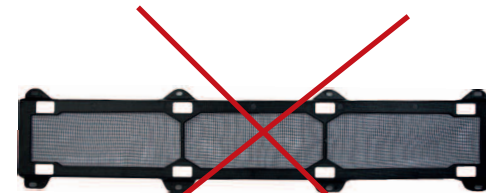

## Iveco Running Heavy: Pagina-Page-Seite 751 AD-AT STRALIS 2013 HI-ROAD

550/ 52  
O.E.M. 504000190

~~550/134  
O.E.M. 504279018~~

550/142  
O.E.M. 504274175

~~560/146  
O.E.M. 504471180~~