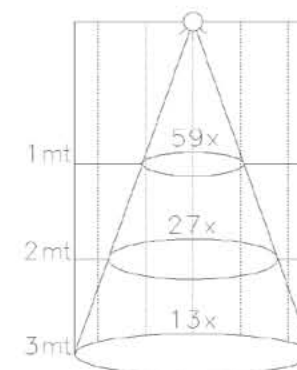

Ottiche / Optics

LUXÈ INCASSO ARCHILIGHT 6 e 12 LED

LUXÈ LUXÈ RGB BELL SKAL

Ottica 10°

ARCHILIGHT 3 LED ARCHILIGHT RGB 3 LED STAR 35

SPOT 50 SPOT 50 RGB STAR 50 MAXILUXÈ