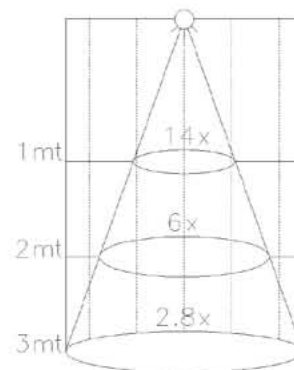

Ottiche / Optics

LUXÈ INCASSO ARCHILIGHT 6 e 12 LED

Ottica 40°

Ottica 30°

Ottica 10°

Ottica 15°-90°

LUXÈ LUXÈ RGB BELL SKAL

Ottica 40°