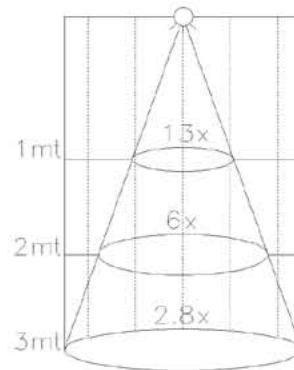

Ottica 30°

Ottica 10°

ARCHILIGHT 3 LED ARCHILIGHT RGB 3 LED STAR 35

Ottica 40°

Ottica 30°

Ottica 10°

SPOT 50 SPOT 50 RGB STAR 50 MAXILUXÈ

Ottica 40°

Ottica 30°

Ottica 10°