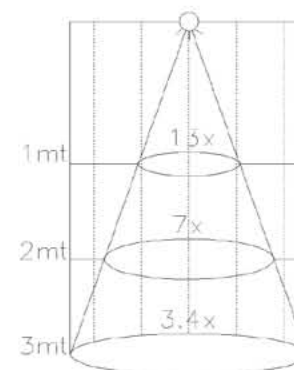

Ottiche / Optics

LUXÈ INCASSO ARCHILIGHT 6 e 12 LED

Ottica 40°

Ottica 30°

Ottica 10°

Ottica 15°-90°

LUXÈ LUXÈ RGB BELL SKAL

Ottica 40°