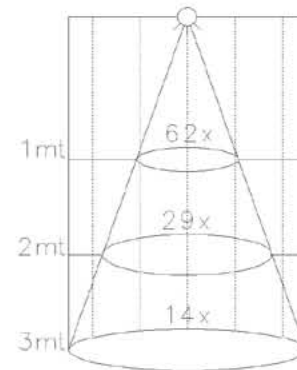

Ottica 30°

Ottica 10°

ARCHILIGHT 3 LED ARCHILIGHT RGB 3 LED STAR 35

Ottica 40°

Ottica 30°

Ottica 10°

SPOT 50 SPOT 50 RGB STAR 50 MAXILUXÈ

Ottica 40°

Ottica 30°

Ottica 10°