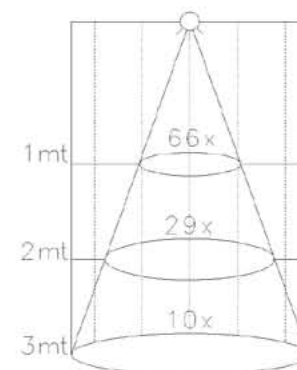

Ottica 30°

Ottica 10°

ARCHILIGHT 3 LED ARCHILIGHT RGB 3 LED STAR 35

Ottica 40°

Ottica 30°

Ottica 10°

SPOT 50 SPOT 50 RGB STAR 50 MAXILUXÈ

Ottica 40°

Ottica 30°

Ottica 10°