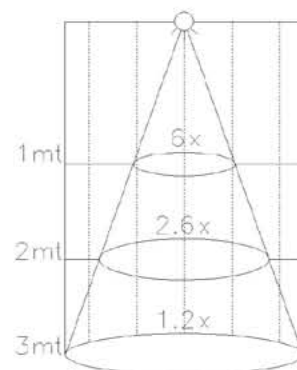

ARCHILIGHT 3 LED ARCHILIGHT RGB 3 LED STAR 35

Ottica 40°