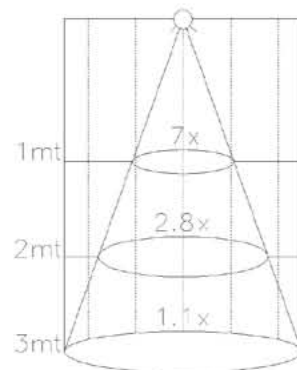

Ottiche / Optics

LUXÈ INCASSO ARCHILIGHT 6 e 12 LED

Ottica 40°

Ottica 30°

Ottica 10°

Ottica 15°-90°

LUXÈ LUXÈ RGB BELL SKAL

Ottica 40°