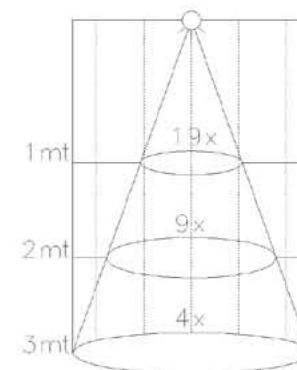

Ottiche / Optics

LUXÈ INCASSO ARCHILIGHT 6 e 12 LED

Ottica 40°

Ottica 30°

Ottica 10°

Ottica 15°-90°

LUXÈ LUXÈ RGB BELL SKAL

Ottica 40°