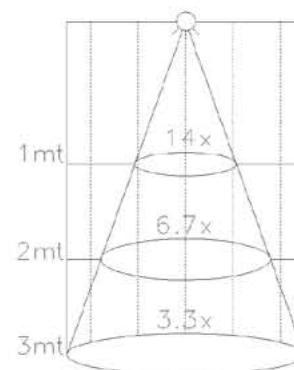

Ottica 30°

Ottica 10°

ARCHILIGHT 3 LED ARCHILIGHT RGB 3 LED STAR 35

Ottica 40°

Ottica 30°

Ottica 10°

SPOT 50 SPOT 50 RGB STAR 50 MAXILUXÈ

Ottica 40°

Ottica 30°

Ottica 10°