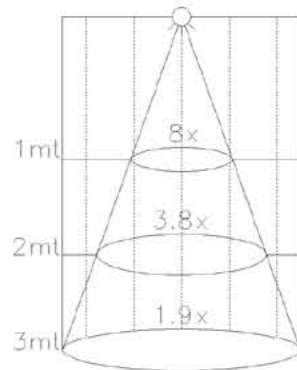

Ottica 30°

Ottica 10°

ARCHILIGHT 3 LED ARCHILIGHT RGB 3 LED STAR 35

Ottica 40°

Ottica 30°

Ottica 10°

SPOT 50 SPOT 50 RGB STAR 50 MAXILUXÈ

Ottica 40°

Ottica 30°

Ottica 10°