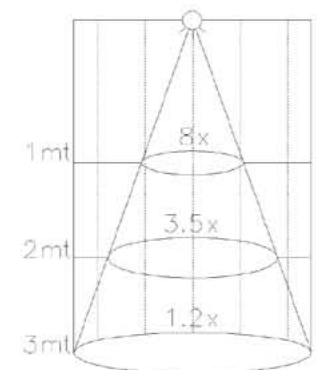

Ottiche / Optics

LUXÈ INCASSO ARCHILIGHT 6 e 12 LED

Ottica 40°

Ottica 30°

Ottica 10°

Ottica 15°-90°

LUXÈ LUXÈ RGB BELL SKAL

Ottica 40°