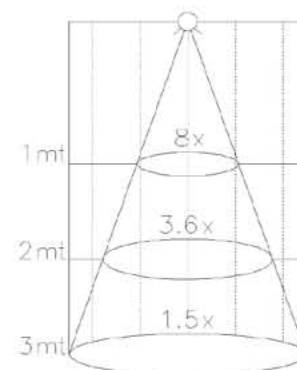

Ottiche / Optics

LUXÈ INCASSO ARCHILIGHT 6 e 12 LED

Ottica 40°

Ottica 30°

Ottica 10°

Ottica 15°-90°

LUXÈ LUXÈ RGB BELL SKAL

Ottica 40°