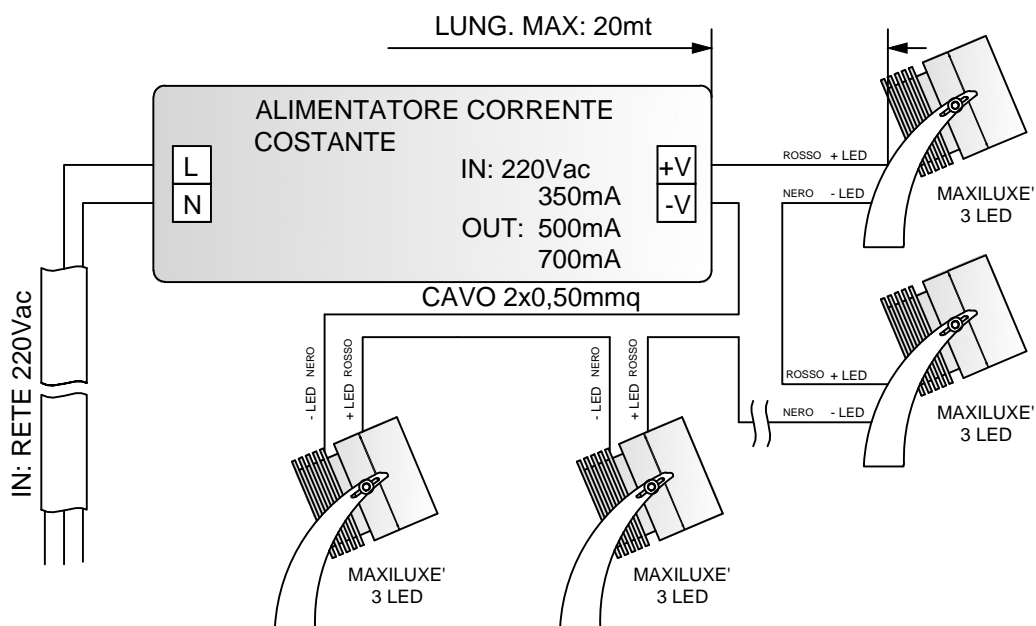

COLLEGAMENTO CORRENTE COSTANTE - IN SERIE - FARETTO SINGOLO

N.B: PRIMA DI FORNIRE IL 220Vac ASSICURARSI DI AVER COLLEGATO IL FARETTO A LED ALL'ALIMENTATORE.

COLLEGAMENTO CORRENTE COSTANTE - IN SERIE - FARETTI MULTIPLI

N.B: PRIMA DI FORNIRE IL 220Vac ASSICURARSI DI AVER COLLEGATO I FARETTI A LED ALL'ALIMENTATORE.

ALIMENTATORI DISPONIBILI

CODICE	MODELLO	N° FARETTI
ALIM.CC.350.0103	350mA - 3W	1 MAXILUXE' 3 LED
ALIM.CC.500.0104	500mA - 9W	1 MAXILUXE' 3 LED
ALIM.CC.700.0104	700mA - 9W	1 MAXILUXE' 3 LED
ALIM.CC.350.0409	350mA - 9W	DA 2 A 3 MAXILUXE' 3 LED
ALIM.CC.350.0616	350mA - 16W	DA 2 A 5 MAXILUXE' 3 LED
ALIM.CC.500.0109	500mA - 16W	DA 2 A 3 MAXILUXE' 3 LED
ALIM.CC.700.0109	700mA - 16W	DA 2 A 3 MAXILUXE' 3 LED

Rev.doc. 02/2015

COLLEGAMENTO CORRENTE COSTANTE - IN SERIE - FARETTO SINGOLO

N.B: PRIMA DI FORNIRE IL 220Vac ASSICURARSI DI AVER COLLEGATO IL FARETTO A LED ALL'ALIMENTATORE.

COLLEGAMENTO CORRENTE COSTANTE - IN SERIE - FARETTI MULTIPLI