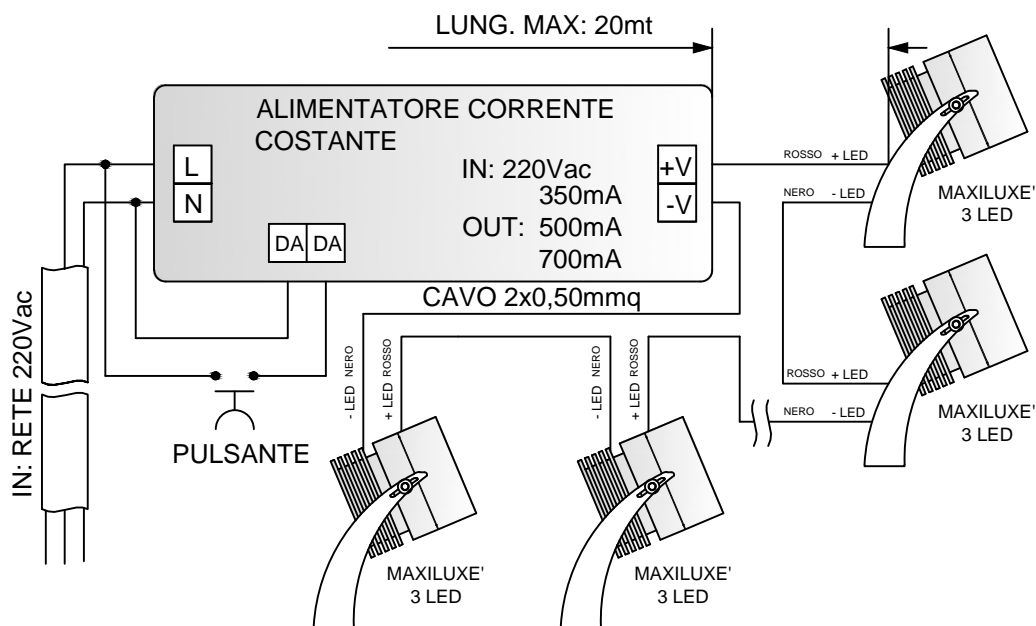

COLLEGAMENTO CORRENTE COSTANTE - IN SERIE - FARETTO SINGOLO

N.B: PRIMA DI FORNIRE IL 220Vac ASSICURARSI DI AVER COLLEGATO IL FARETTO A LED ALL'ALIMENTATORE.

COLLEGAMENTO CORRENTE COSTANTE - IN SERIE - FARETTI MULTIPLI

N.B: PRIMA DI FORNIRE IL 220Vac ASSICURARSI DI AVER COLLEGATO I FARETTI A LED ALL'ALIMENTATORE.

ALIMENTATORI DISPONIBILI

CODICE	MODELLO	N° FARETTI
ALIM.CC.350.0103	350mA - 3W	1 MAXILUXE' 3 LED
ALIM.CC.500.0104	500mA - 9W	1 MAXILUXE' 3 LED
ALIM.CC.700.0104	700mA - 9W	1 MAXILUXE' 3 LED
ALIM.CC.350.0409	350mA - 9W	DA 2 A 3 MAXILUXE' 3 LED
ALIM.CC.350.0616	350mA - 16W	DA 2 A 5 MAXILUXE' 3 LED
ALIM.CC.500.0109	500mA - 16W	DA 2 A 3 MAXILUXE' 3 LED
ALIM.CC.700.0109	700mA - 16W	DA 2 A 3 MAXILUXE' 3 LED

Rev.doc. 02/2015

COLLEGAMENTO CORRENTE COSTANTE - IN SERIE - FARETTO SINGOLO

N.B: PRIMA DI FORNIRE IL 220Vac ASSICURARSI DI AVER COLLEGATO IL FARETTO A LED ALL'ALIMENTATORE.

COLLEGAMENTO CORRENTE COSTANTE - IN SERIE - FARETTI MULTIPLI