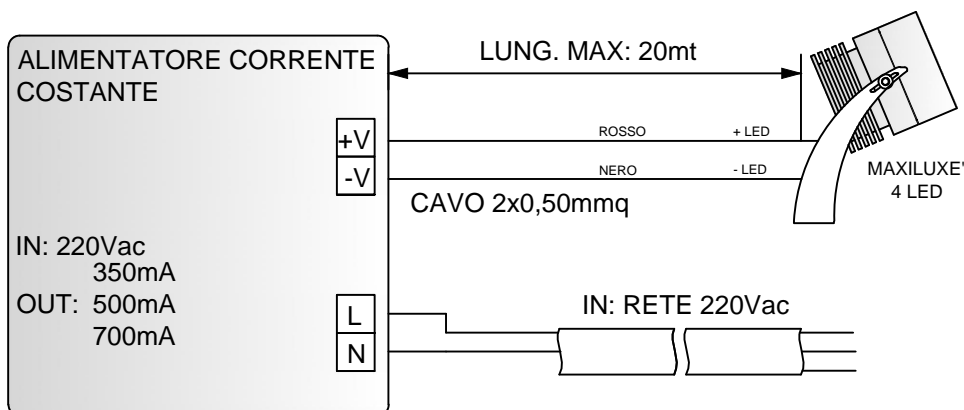

COLLEGAMENTO CORRENTE COSTANTE - IN SERIE - FARETTO SINGOLO

N.B: PRIMA DI FORNIRE IL 220Vac ASSICURARSI DI AVER COLLEGATO IL FARETTO A LED ALL'ALIMENTATORE.