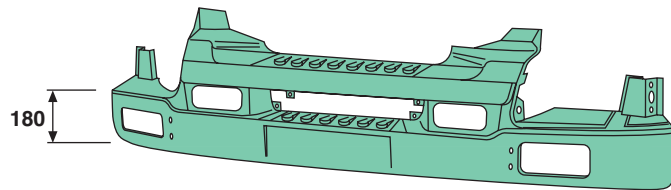

## RENAULT 2017 - Pagina-Page-Seite 18

MDL/ 90  
verniciato grigio  
grey painted  
grau strukturlackiert

MDL/ 95  
verniciato grigio  
grey painted  
grau strukturlackiert

MDL/ 96  
d|s-rh||lh  
rechts|links