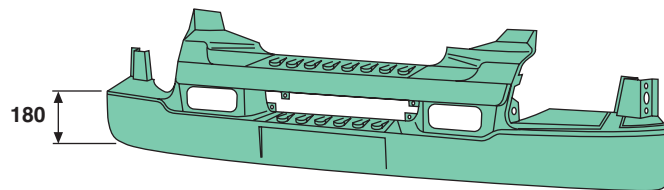

## RENAULT 2017 - Pagina-Page-Seite 18

MDL/ 90  
verniciato grigio  
grey painted  
grau strukturlackiert

MDL/ 95  
verniciato grigio  
grey painted  
grau strukturlackiert

MDL/ 96  
d|s-rh||lh  
rechts|links