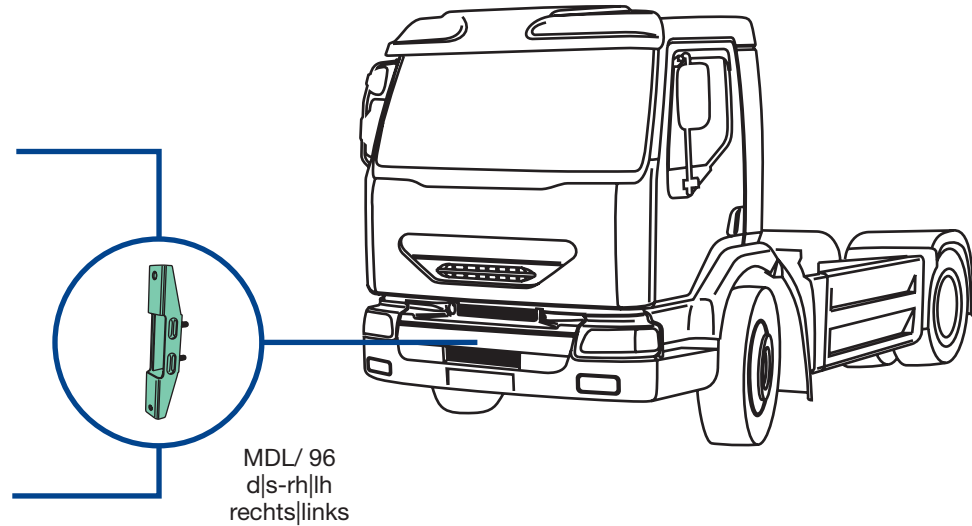

## RENAULT 2017 - Pagina-Page-Seite 18

MDL/ 90  
verniciato grigio  
grey painted  
grau strukturlackiert

MDL/ 95  
verniciato grigio  
grey painted  
grau strukturlackiert

MDL/ 96  
d|s-rh||lh  
rechts|links